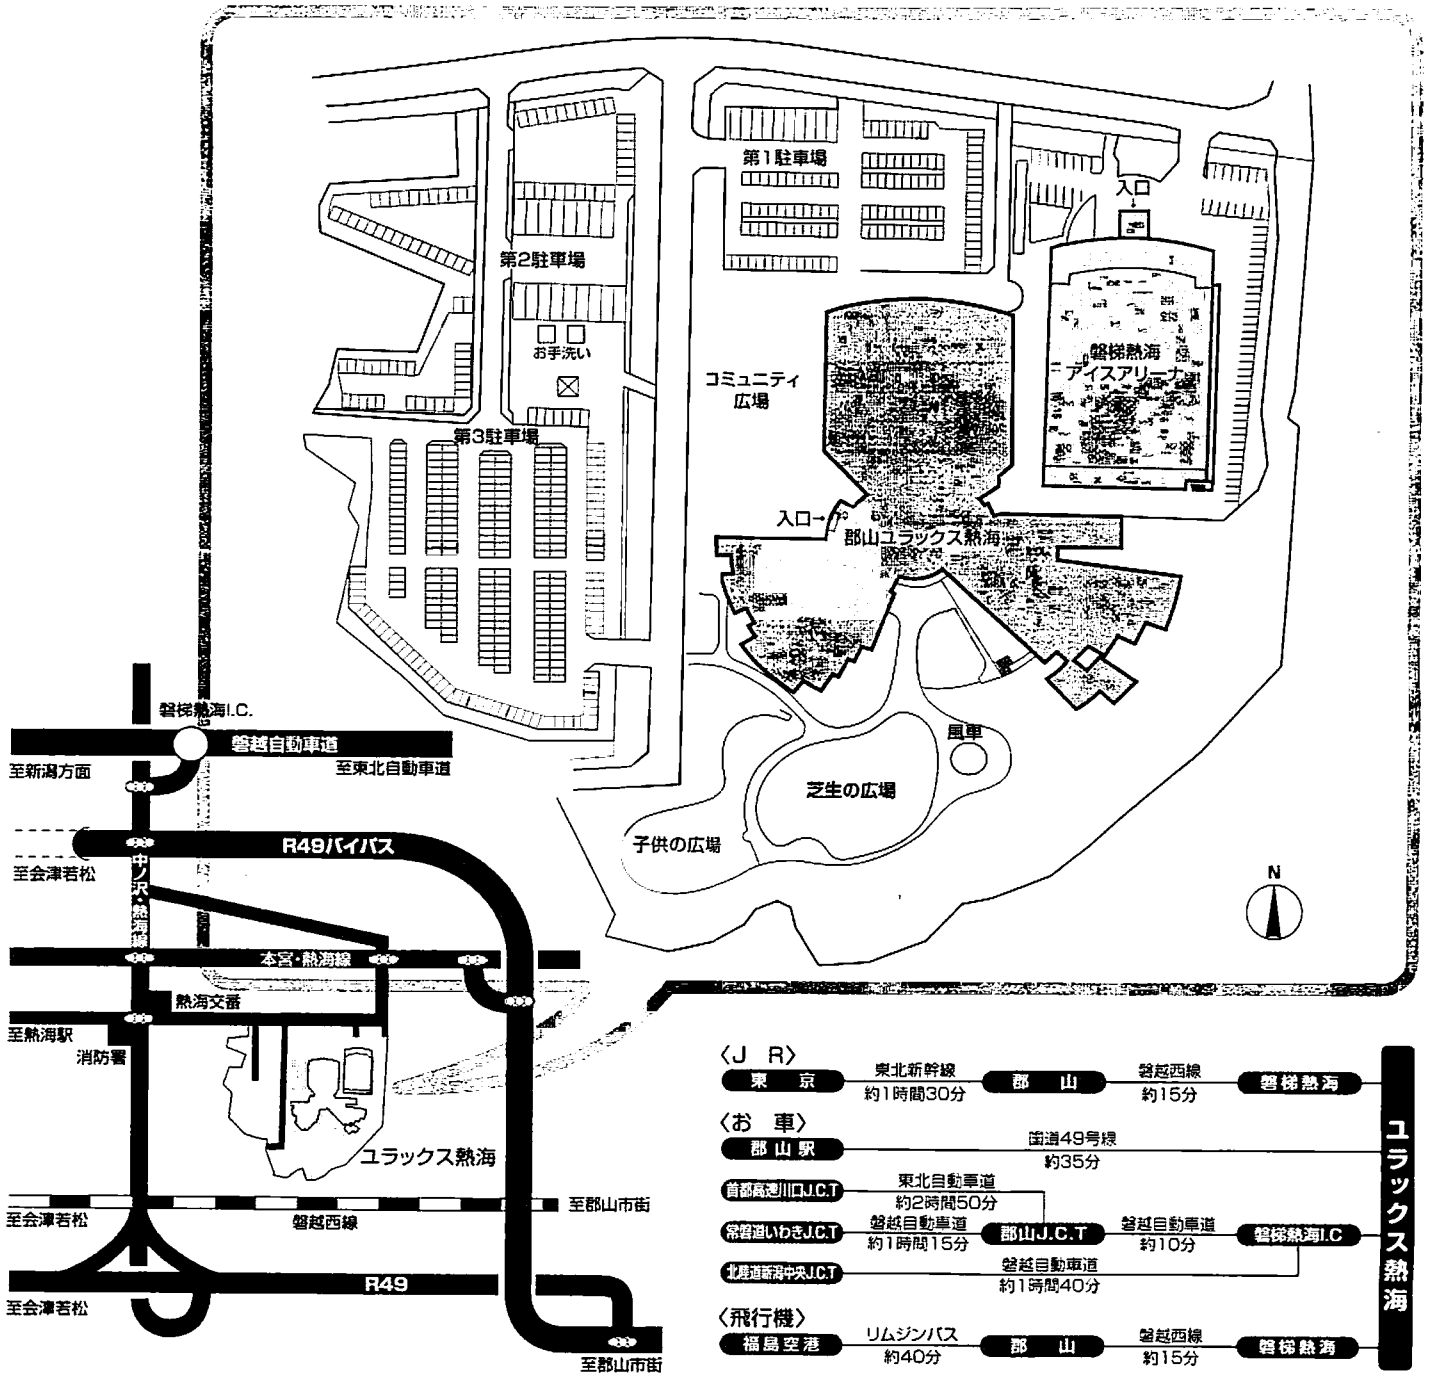

郡山ユラックス熱海

磐梯熱海アイスアリーナ

<J R>		東京	東北新幹線	郡山	磐越西線	磐梯熱海
<お車>		郡山駅	国道49号線	約35分		
		首都圏圏川J.C.T	東北自動車道	約2時間50分		
		常磐道いわきJ.C.T	磐越自動車道	約1時間15分	郡山J.C.T	磐越自動車道
						磐梯熱海I.C
		北房道新潟中央J.C.T	磐越自動車道	約1時間40分		
<飛行機>		福島空港	リムジンバス	約40分	郡山	磐越西線
						磐梯熱海