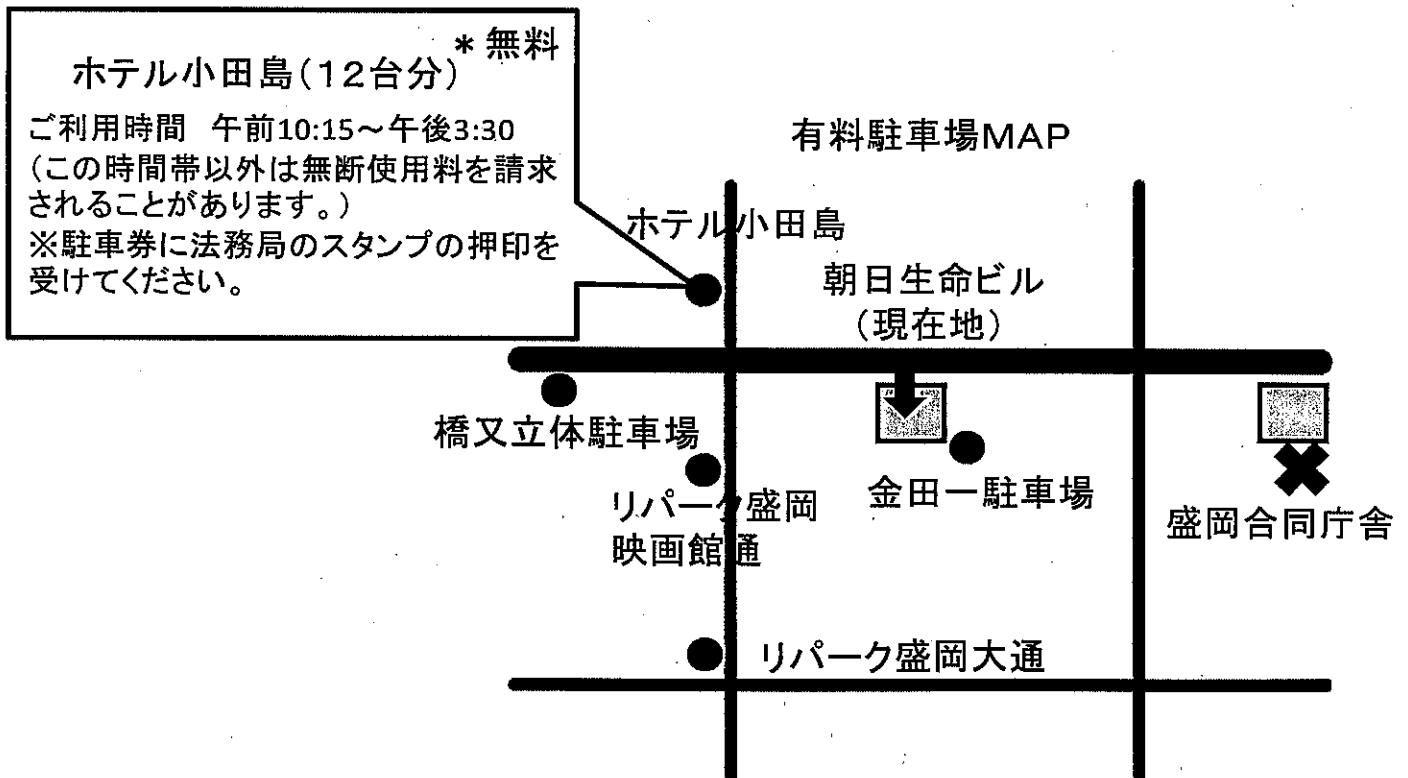

法務局から

駐車場ご利用制限のお願い

盛岡合同庁舎(内丸7-25)の耐震工事に伴い、10月23日から来年3月末(予定)の間、合同庁舎敷地内駐車スペースが大幅に減少します。

法務局をご利用の際は、公共交通機関を利用されるか、法務局契約駐車場(ホテル小田島)若しくは有料駐車場をご利用ください。

お客様にはご不便とご迷惑をおかけしますが、ご理解、ご協力のほどよろしくお願いいたします。

盛岡地方法務局